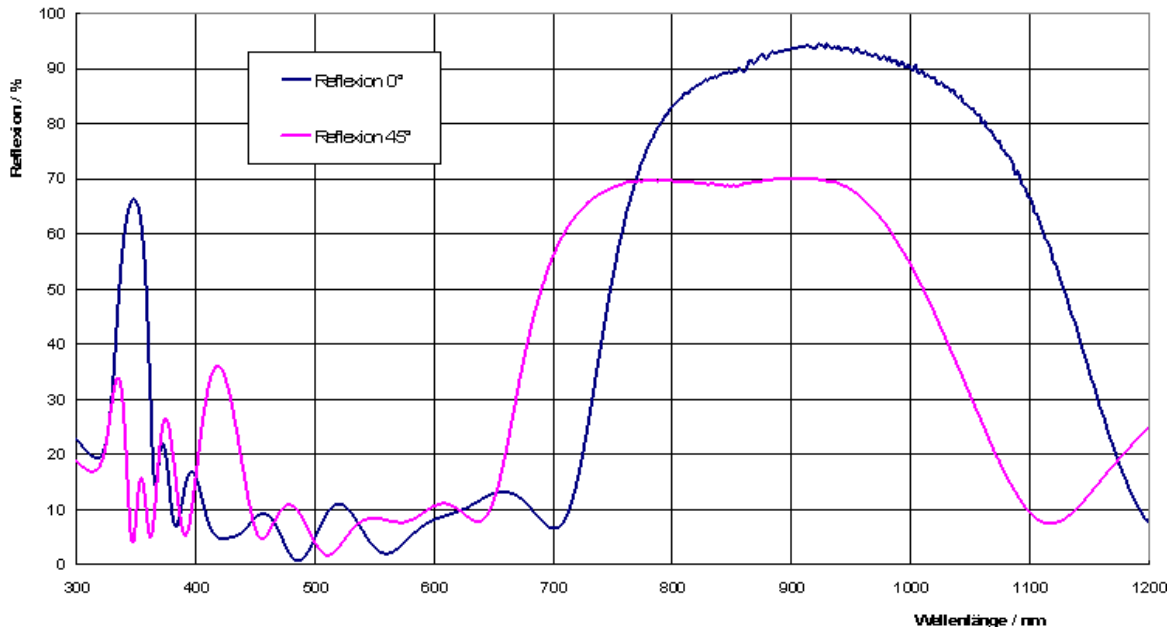

Wärmereflexionsfilter IR3 - Substrat: Borofloat

Wärmereflexionsfilter IR3 - Substrat: Borofloat